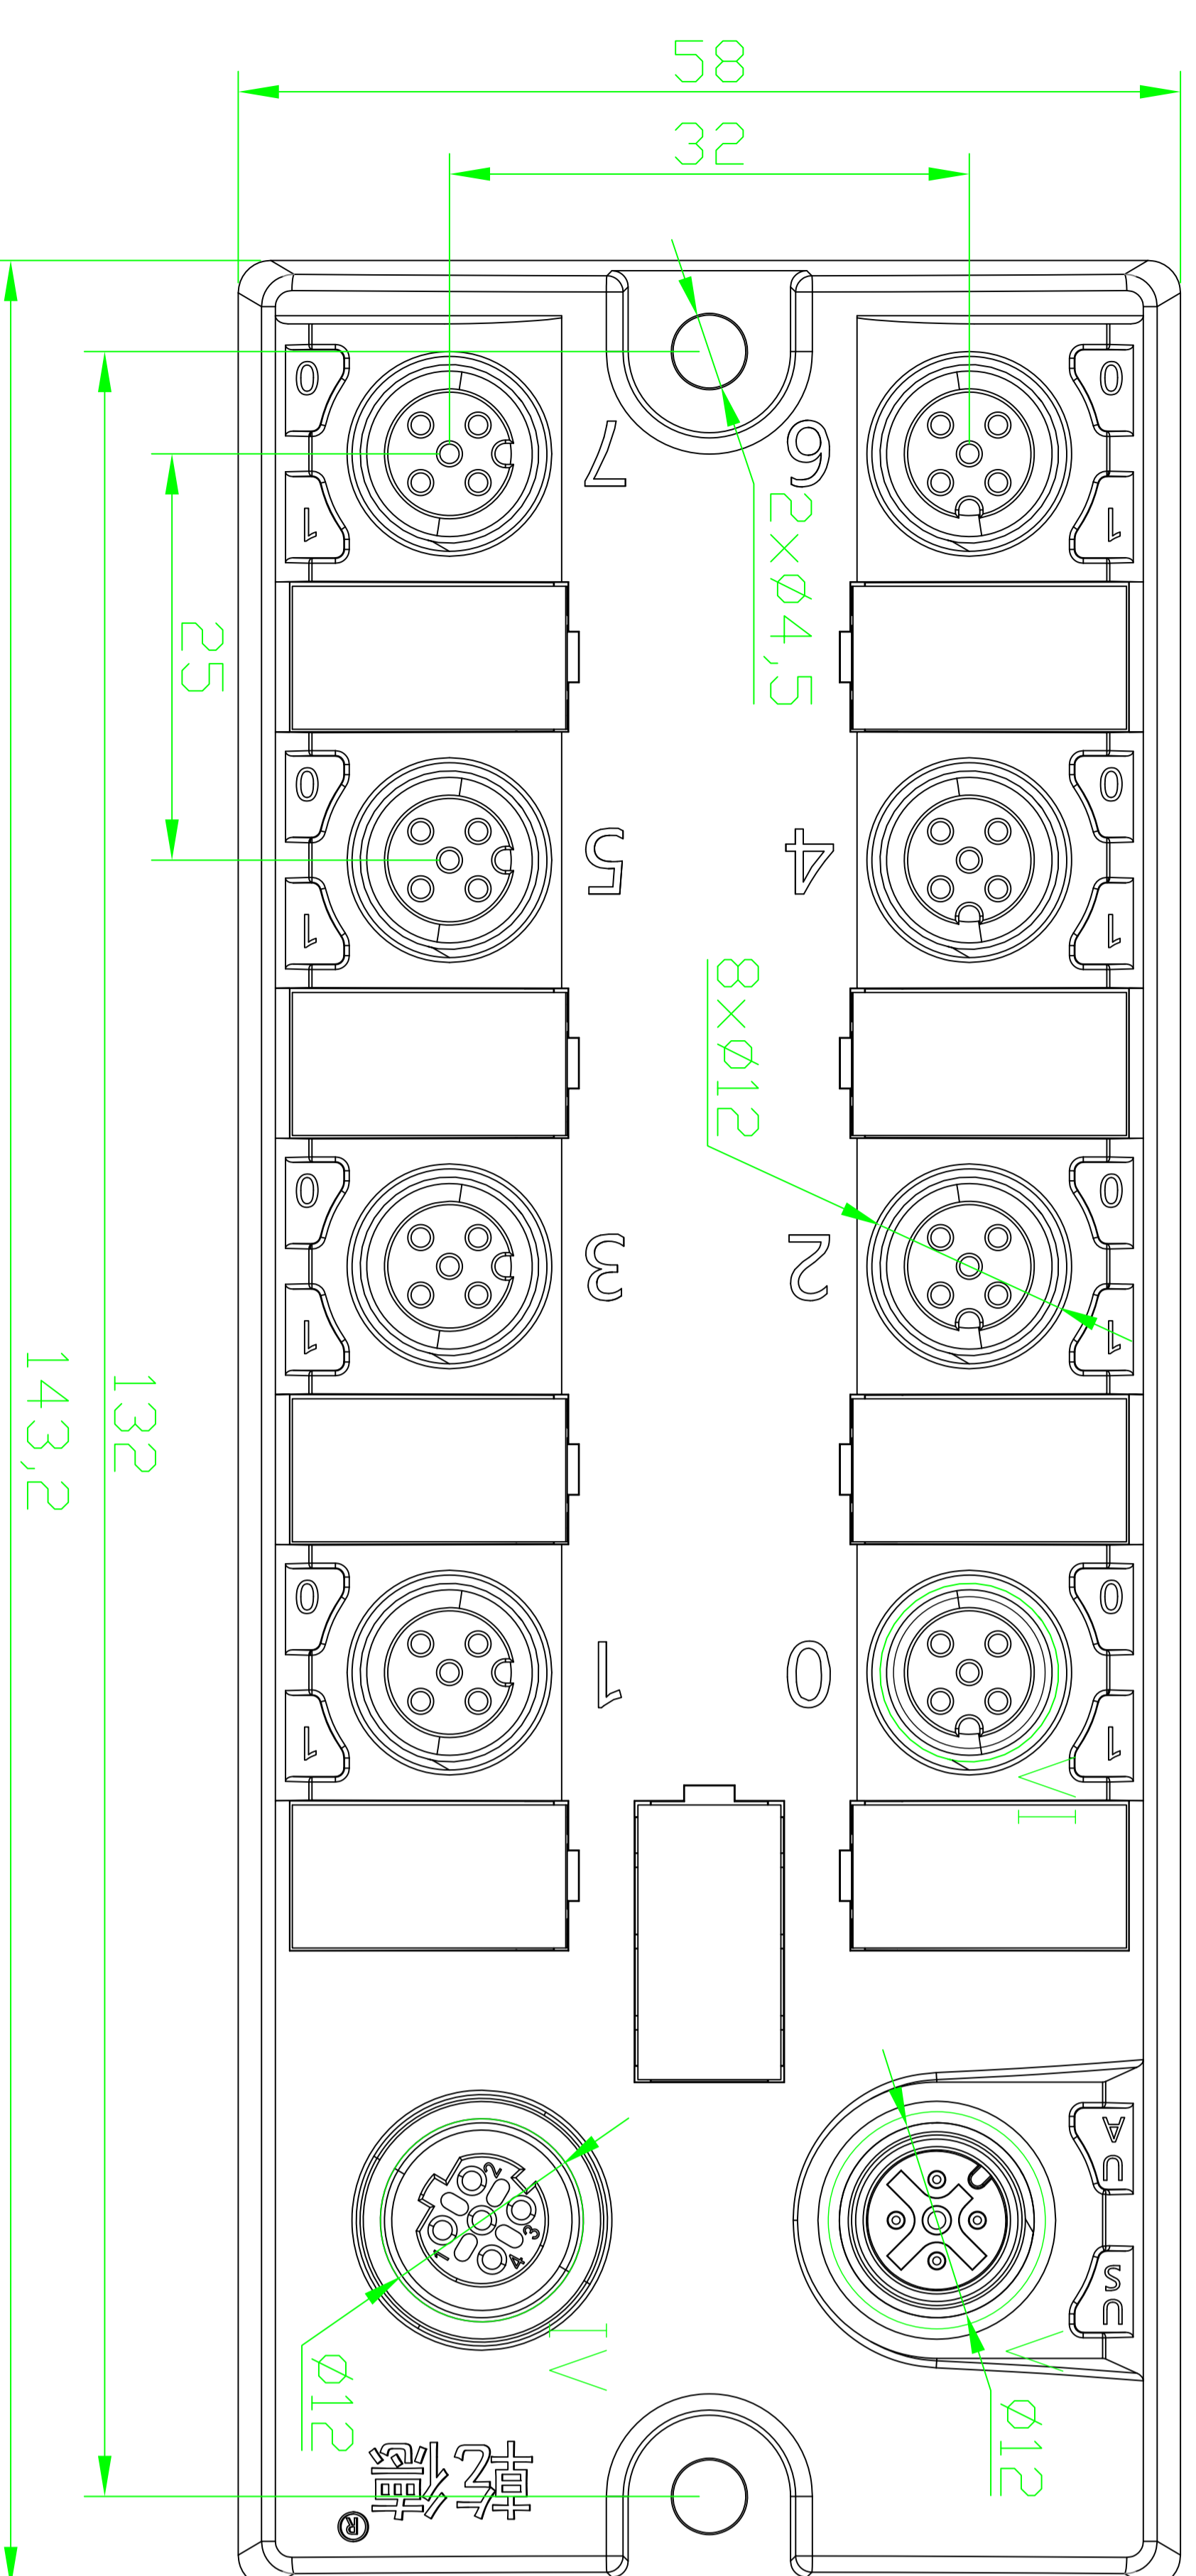

00BD31、00B933、00B936

I
2:1

II
2:1

VI
2:1

M12 D编码母头 M12 A编码公头 M12 A编码母头

1

2

3

4

5

6

名称	I0-Link M12 从站拓展模块	
型号	00BD31、00B933、00B936	
制图	签名	年月日
校对	林毅鸿	2022.08.11
审核		
备注		

乾德®

福建乾德机电有限公司
FUJIAN QIAN DE ELECTRO MECHANICAL CO. LTD

第 1 张 共 1 张 纸 张 A4
比 例 1:1 版 本 V1.0.0