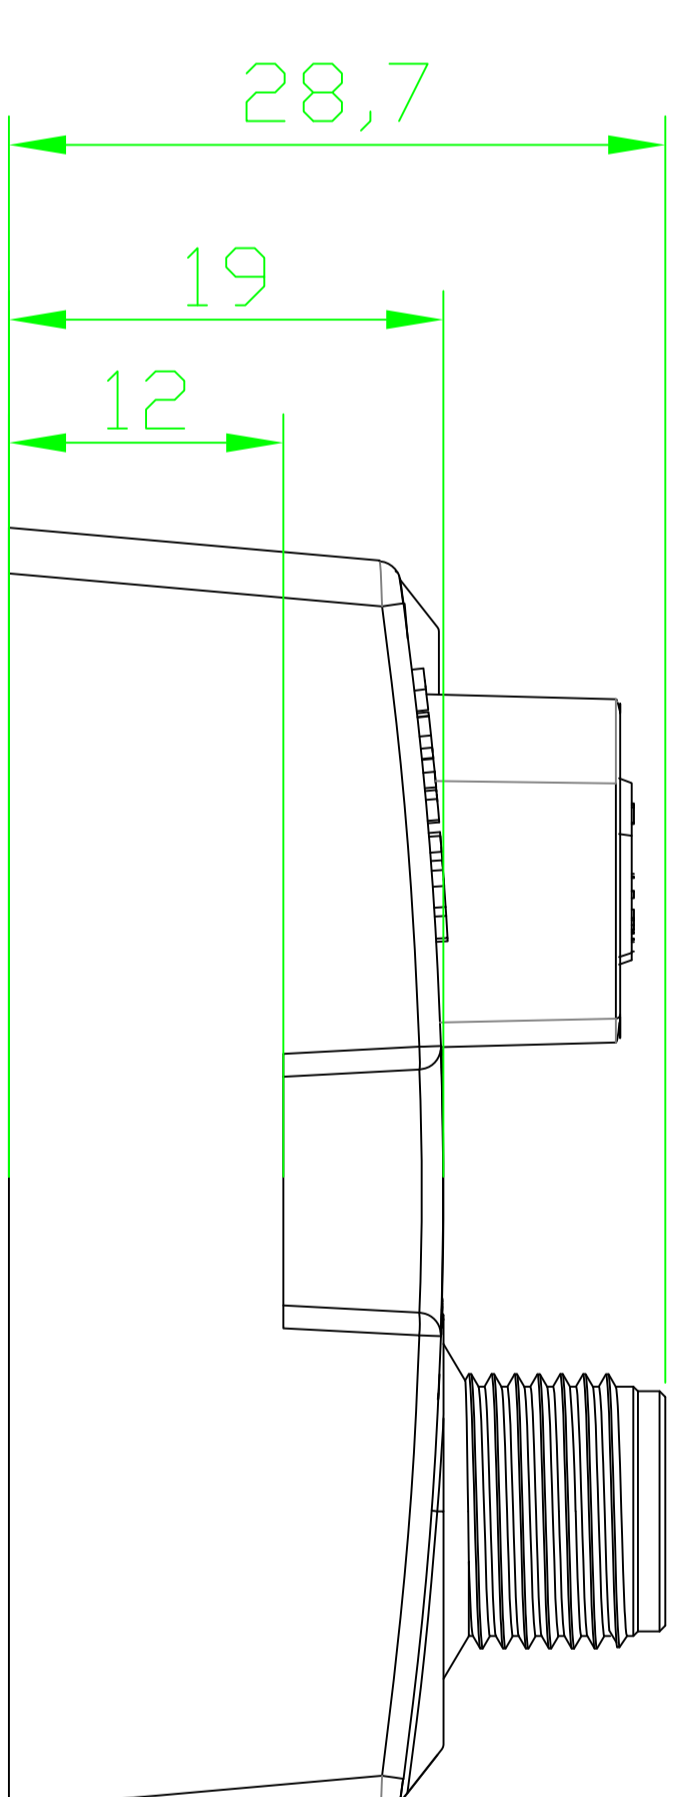

00BD31、00B933、00B936

I
2:1

II
2:1

VI
2:1

M12 D编码母头 M12 A编码公头 M12 A编码母头

1

2

3

4

5

6

名称	I0-Link M12 从站拓展模块	
型号	00BD31、00B933、00B936	
制图	签名	年月日
校对	林毅鸿	2022.08.11
审核		
备注		

乾德®

福建乾德机电有限公司
FUJIAN QIAN DE ELECTRO MECHANICAL CO. LTD

第 1 张 共 1 张 纸 张 A4
比 例 1:1 版 本 V1.0.0