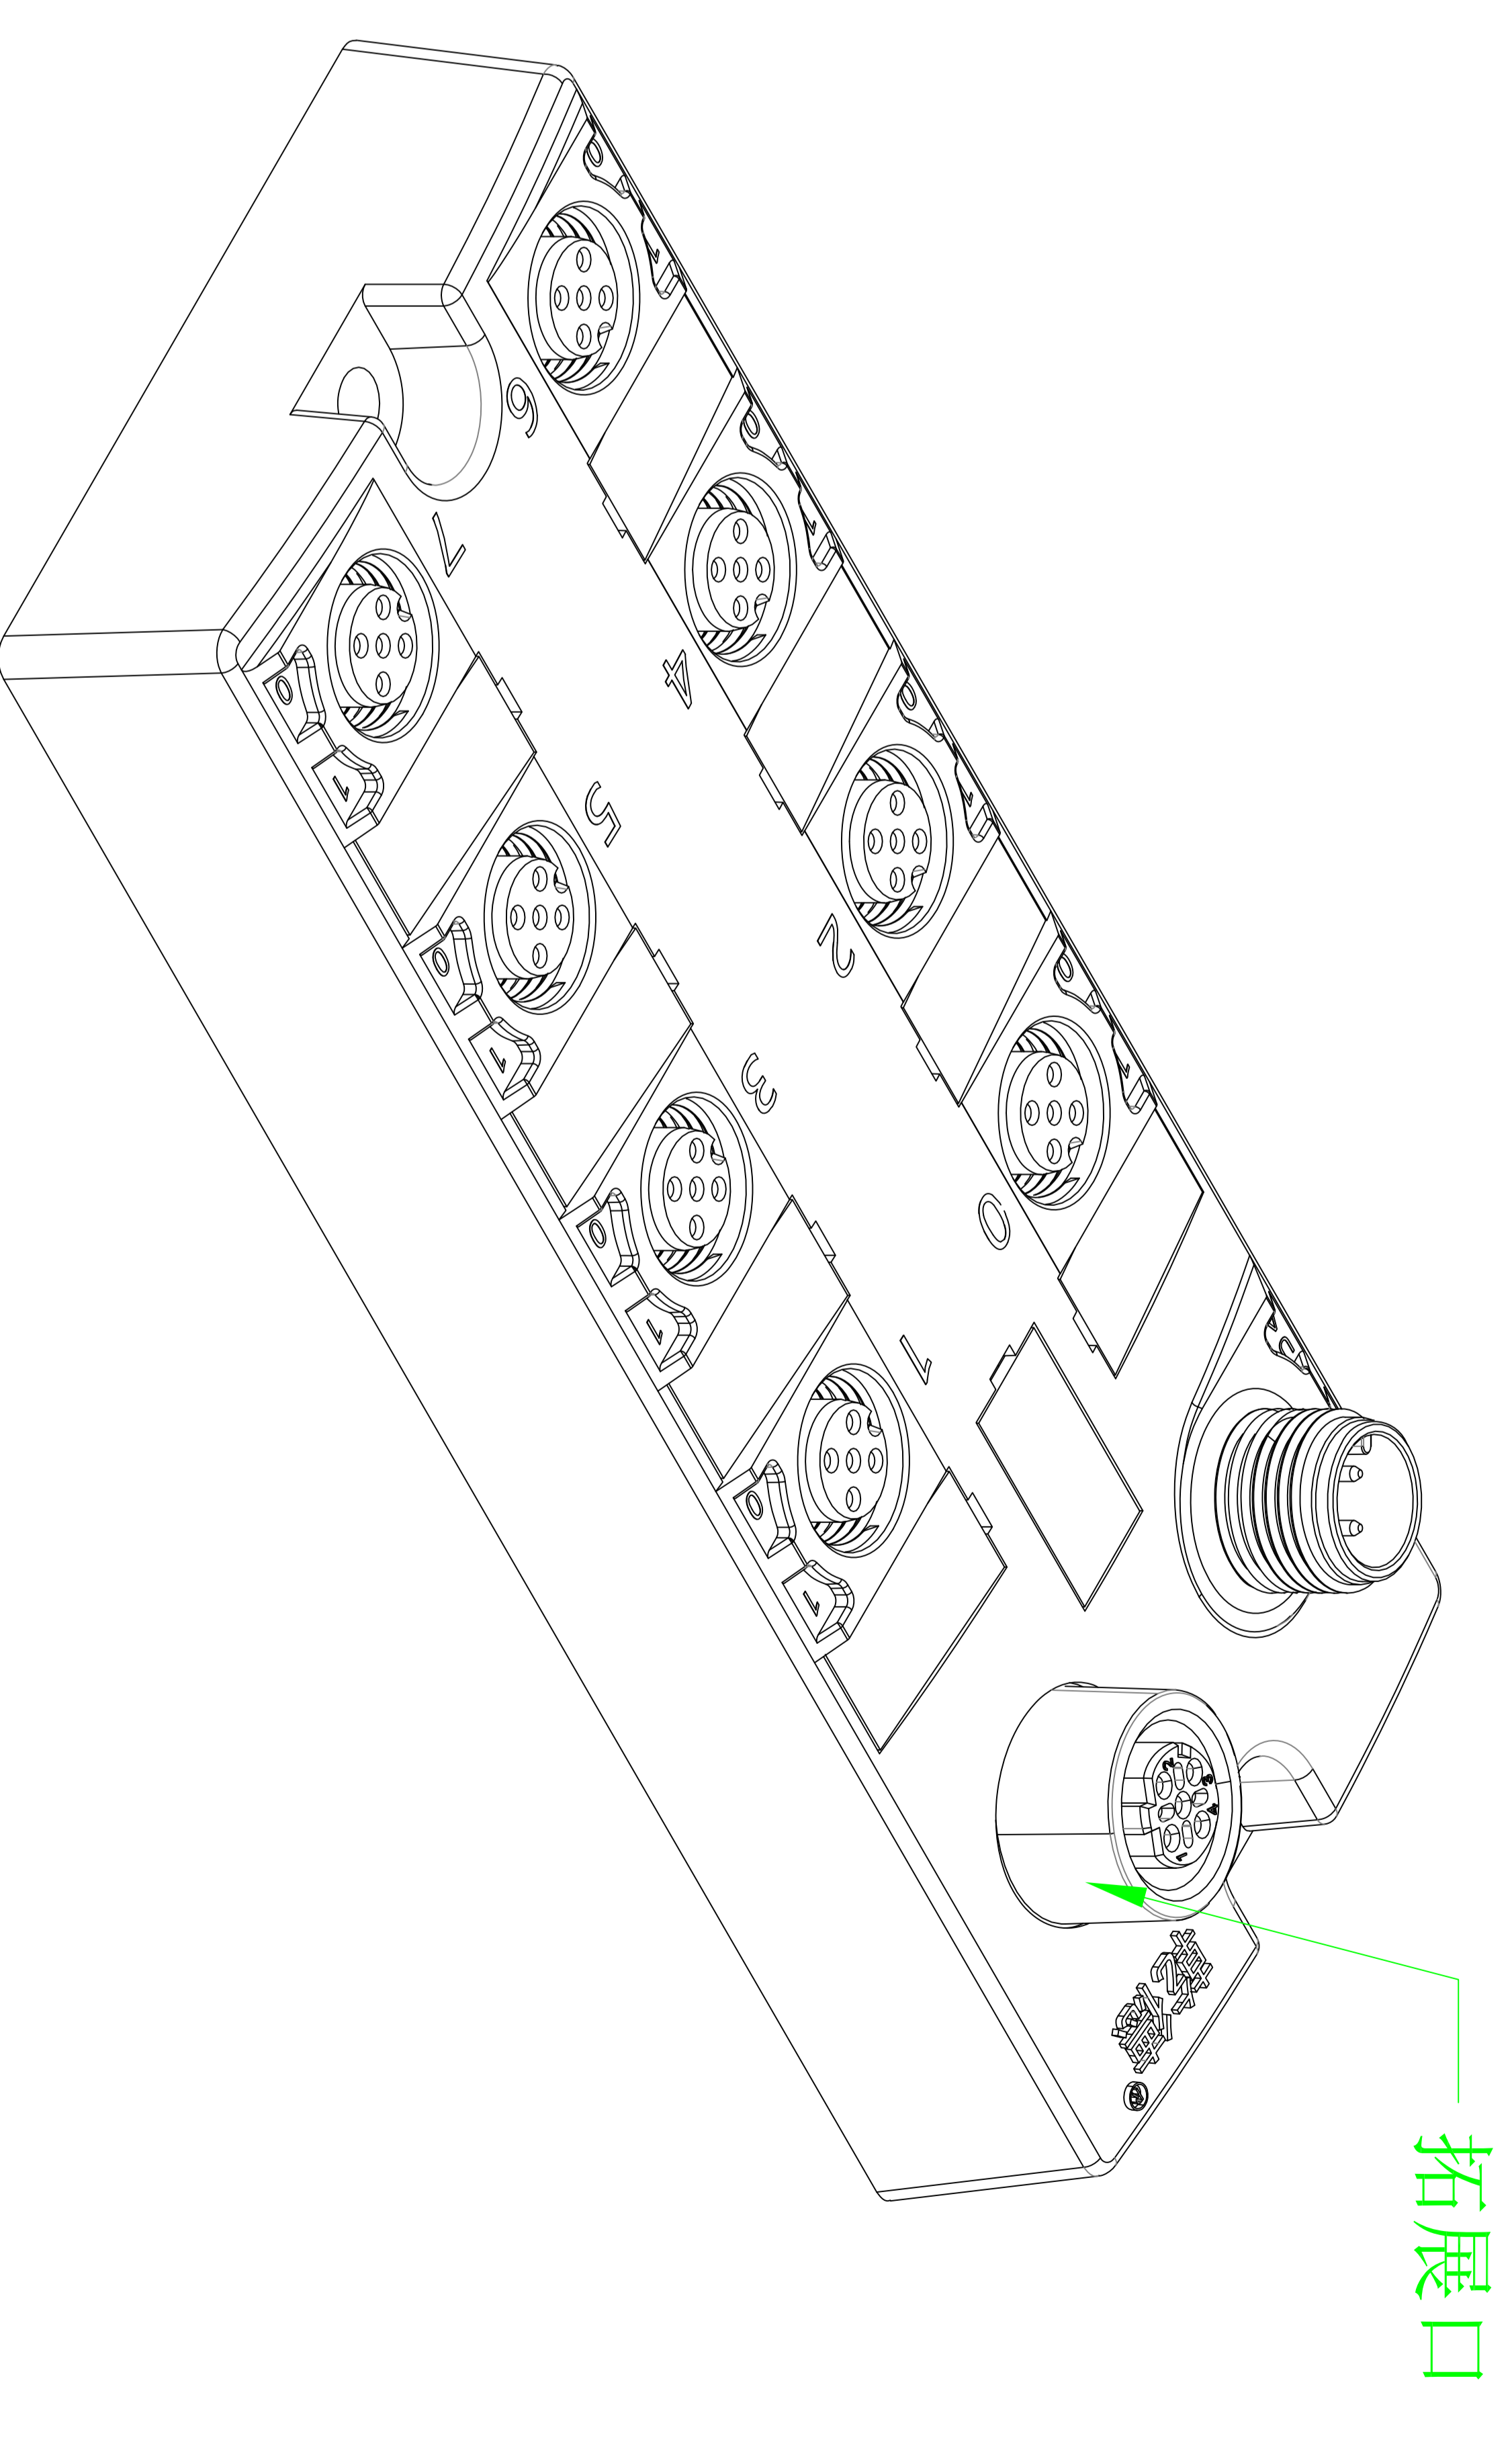

00BD31、00B933、00B936

I
2:1

II
2:1

VI
2:1

M12 D编码母头 M12 A编码公头 M12 A编码母头

1

2

3

4

5

6

名称	I0-Link M12 从站拓展模块	
型号	00BD31、00B933、00B936	
制图	签名	年月日
校对	林毅鸿	2022.08.11
审核		
备注		

乾德®

福建乾德机电有限公司
FUJIAN QIAN DE ELECTRO MECHANICAL CO. LTD

第 1 张 共 1 张 纸 张 A4
比 例 1:1 版 本 V1.0.0